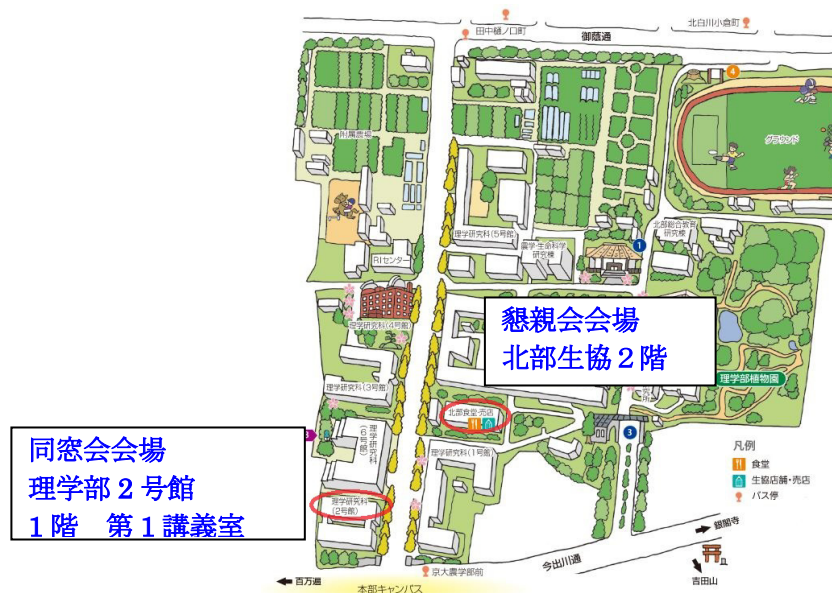

15:50-16:10 高解像度放射対流平衡実験における積雲アンサンブルの統計的性質  
柳瀬 友朗 (大気科学分科)

16:30-16:40 休憩

総会 16:40-17:20 司会：岩崎 好規

教室の近況について 余田 成男 (教室主任)

報告  
総務・名簿 諏訪 浩  
その他

議事  
会計報告 福田 洋一  
会計監査報告 田中 良和  
その他

その他

懇親会 17:40-19:40

北部生協の2階 司会 岩崎 好規

講演会・総会・懇親会会場は、下図に示すとおりです。

ウェブサイト <http://www.kugi.kyoto-u.ac.jp/dousoukai/> でも見られます。

**平成 31 年京都大学地球物理教室同窓会”京大知球会”  
講演会・総会・懇親会出欠通知**

講演会	出席	欠席
総会	出席	欠席
懇親会	出席	欠席

お名前 \_\_\_\_\_

学部 \_\_\_\_\_ 年卒（講座名 \_\_\_\_\_） 修士/博士 \_\_\_\_\_ 年入学/編入  
ご関係 \_\_\_\_\_（もと教官や事務担当など、卒業生以外の方）